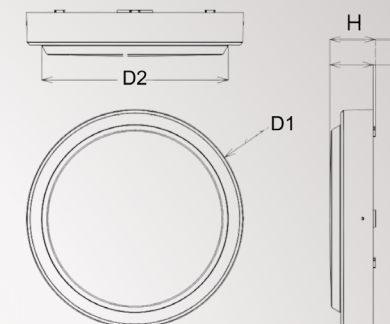

CARINA

Plafond- en wandarmatuur

Plafond- en wandarmatuur

- Behuizing van gietaluminium met slagvaste polycarbonaatkap
- Geïntegreerde LED-driver
- kleur instelbaar d.m.v switch in 830/840
- Vermogen instelbaar d.m.v switch
- CRI ≥ 80
- MacAdam <5
- Powerfactor >0.90
- Bedrijfstemperatuur -20°C tot +45°C
- Levensduur 50.000 uur L80B50
- 5 jaar garantie

Optioneel

- Microwave sensor
- NOOD
- DALI

Woningbouw

Parkeergarage

Gangen

Trappenhuis

Type	EAN	Lumen	Lumen/Watt	Diameter (D1)	Diameter(D2)	Hoogte (H)
CARINA 250 15W 830/840 IP65 zwart	8721021102321	1550-1750lm	103-116	250mm	210mm	63mm
CARINA EYE 250 15W 830/840 IP65 zwart	8721021102406	1550-1750lm	103-116	250mm	210mm	63mm
CARINA 300 20/25W 830/840 IP65 zwart	8721021102482	2050-2950lm	102-118	300mm	259mm	63mm
CARINA EYE 300 20/25W 830/840 IP65 zwart	8721021102567	2050-2950lm	102-118	300mm	259mm	63mm