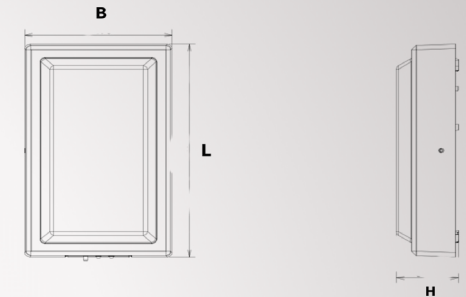

Optioneel

- Microwave sensor
- NOOD
- DALI

IK 10

Type

EAN

Lumen

Lumen/Watt

Lengte (L)

Breedte(B)

Hoogte (H)

CARINA RT 250x150mm 15W 830/840 IP65 zwart

8721021102604

1390-1650 lm

92-110

250mm

150mm

63mm