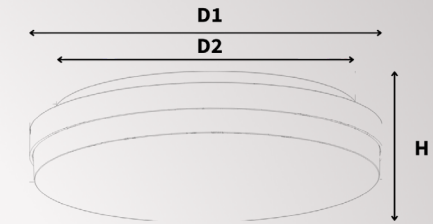

VENUS

LED plafond- en wandarmatuur

- Robuuste behuizing van slagvast polycarbonaat
- Geschikt voor plafond- en wandmontage
- Kleur instelbaar d.m.v switch in 830/840
- MacAdam <5
- Bedrijfstemperatuur: -20°C tot +45°C
- Powerfactor >0.90
- CRI ≥80
- Levensduur 50.000 uur L80B20

Optioneel

- Microwave+daglicht sensor
- NOOD

Gangen Trappenhuis

Woning Zorginstelling

IK 08

Type	EAN	Lumen	Lumen/Watt	Diameter (D1)	Diameter(2)	Hoogte (H)
VENUS 275 10W-830/840 IP44 wit	8721021103335	1200-1300lm	120-130	275mm	236mm	57mm
VENUS 275 15W-830/840 IP44 wit	8721021103373	1600-1700lm	106-113	275mm	236mm	57mm
VENUS 350 25W-830/840 IP44 wit	8721021103410	2900-3150lm	116-126	350mm	311mm	57mm
VENUS 350 30W-830/840 IP44 wit	8721021103458	3450-3600lm	115-120	350mm	311mm	57mm