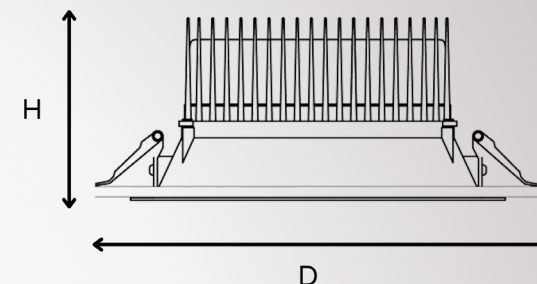

ATLAS

LED downlighter voor inbouw

- Behuizing van aluminium met gefacetteerde reflector
- Wit of zwart (RAL 9003 of RAL 9005)
- Stralingshoek 60°
- Kleur instelbaar door middel van switch in 930/940/960
- Vermogen instelbaar via dipswitch
- Externe trillingsvrije LED-driver (ENEC) met 2m snoer + stekker
- Powerfactor >0.95
- MacAdam <3
- Cri >90, R9 >50 (3000K)
- Levensduur 50.000 uur L80B50
- 5 jaar garantie

Optioneel

- GST
- DALI
- 1-10V dimbaar
- TRIAC dimbaar
- NOOD

Zorginstelling

Kantoor

Retail

Scholen

Type	EAN	Lumen	Lumen/Watt	Diameter (D)	Zaagmaat	Hoogte (H)
ATLAS 145 6/8/10/12W 930/940/960 IP54 wit sn/st	8721021101973	1200lm	100	145mm	125-130mm	75mm
ATLAS 170 6/8/10/12/15W 930/940/960 IP54 wit sn/st	8721021102024	1800lm	120	170mm	140-155mm	85mm
ATLAS 190 17/19/21/23W 930/940/960 IP54 wit sn/st	8721021101997	2760lm	120	190mm	160-175mm	95mm

Downlighter

Type	EAN	Lumen**	Lumen/Watt	Diameter (D)	Zaagmaat	Hoogte (H)
ATLAS 230 23/25/27/29/32W 930/940/960 IP 54 wit sn/st	8721021102000	3840lm	120	230mm	190-210mm	105mm
ATLAS 145 6/8/10/12W 930/940/960 IP54 zwart sn/st	8721021102017	1200lm	100	145mm	125-130mm	75mm
ATLAS 170 6/8/10/12/15W 930/940/960 IP54 zwart sn/st	8721021102024	1800lm	120	170mm	140-155mm	85mm
ATLAS 190 17/19/21/23W 930/940/960 IP54 zwart sn/st	8721021102031	2760lm	120	190mm	160-175mm	95mm
ATLAS 230 23/25/27/29/32W 930/940/960 IP 54 zwart sn/st	8721021102048	3840lm	120	230mm	190-210mm	105mm