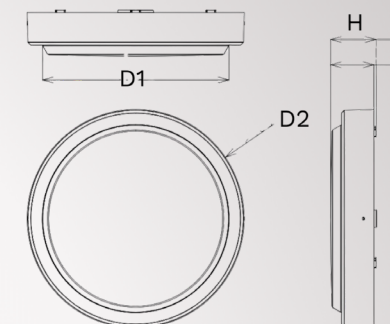

### Optioneel

- Microwave sensor
- NOOD
- DALI

Woningbouw

Parkeergarage

Gangen

Trappenhuis

IK 10

Type	EAN	Lumen	Lumen/Watt	Diameter (D1)	Diameter(D2)	Hoogte (H)
CARINA 250 15W 830/840 IP65 zwart	8721021102321	1550-1750lm	103-116	250mm	210mm	63mm
CARINA EYE 250 15W 830/840 IP65 zwart	8721021102406	1550-1750lm	103-116	250mm	210mm	63mm
CARINA 300 20/25W 830/840 IP65 zwart	8721021102482	2050-2950lm	102-118	300mm	259mm	63mm
CARINA EYE 300 20/25W 830/840 IP65 zwart	8721021102567	2050-2950lm	102-118	300mm	259mm	63mm