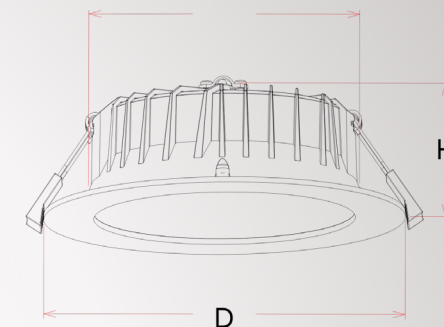

## LED downlighter voor inbouw

- Behuizing van wit gelakt aluminium (RAL9003)
- Voorzien van matte aluminium reflector
- Stralingshoek 60°
- Kleur instelbaar d.m.v switch in 830/840/857
- Optioneel te gebruiken als opbouwarmatuur met opbouwframe
- Standaard geleverd met 2m snoer+stekker
- Powerfactor >0.95
- MacAdam <3
- CRI >80
- Bedrijfstemperatuur -20°C tot +40°C
- 5 jaar garantie

## Optioneel

- DALI
- TRIAC dimbaar
- GST
- Opbouwframe
- Noodunit

Zorginstelling

Kantoor

Retail

Scholen

Type	EAN	Lumen	Lumen/Watt	Diameter (D)	Zaagmaat	Hoogte (H)
HELIOS 145 12W-830/840/857 IP54 wit sn/st	8721021100501	1370-1640 lm	114-136	145mm	120-130mm	55mm
HELIOS 170 16W-830/840/857 IP54 wit sn/st	8721021100525	1750-2080 lm	109-130	170mm	140-150mm	58mm
HELIOS 180 + sensor 12W-830/840/857 IP44 wit sn/st	8721021100600	1370-1640 lm	114-136	180mm	160-170mm	61mm

## Downlighter

Type	EAN	Lumen	Lumen/Watt	Diameter (D)	Zaagmaat	Hoogte (H)
HELIOS 190 24W-830/840/857 IP54 wit sn/st	8721021100648	2700-3200 lm	112-133	190mm	160-170mm	61mm
HELIOS 228 30W-830/840/857 IP54 wit sn/st	8721021100655	3800-4080 lm	126-136	228mm	200-210mm	61mm
HELIOS 145 12W-830/840/857 IP54 zwart sn/st	8721021100662	1370-1640 lm	114-136	145mm	120-130mm	55mm
HELIOS 170 16W-830/840/857 IP54 zwart sn/st	8721021100679	1750-2080 lm	109-130	170mm	140-150mm	58mm
HELIOS 180 + sensor 12W-830/840/857 IP44 zwart sn/st	8721021100617	1370-1640 lm	114-136	180mm	160-170mm	61mm
HELIOS 190 24W-830/840/857 IP54 zwart sn/st	8721021100532	2700-3200 lm	112-133	190mm	160-170mm	61mm
HELIOS 228 30W-830/840/857 IP54 zwart sn/st	8721021100594	3800-4080 lm	126-136	228mm	200-210mm	61mm