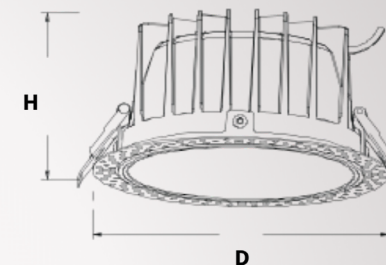

## LED downlighter voor inbouw

- Behuizing van gegoten aluminium en matte reflector
- Stralingshoek: 60°
- Kleur instelbaar d.m.v switch in 830/840/857
- CRI >80
- UGR <19
- Standaard geleverd met 2m snoer+stekker
- Powerfactor ≥0.90
- Levensduur: 50.000 uur L80B50
- Bedrijfstemperatuur: -20°C tot +45°C
- 5 jaar garantie

## Optioneel

- GST
- DALI
- 1-10V dimbaar
- TRIAC dimbaar
- Noodunit

Zorginstelling

Kantoor

Retail

Scholen

Type	EAN	Lumen	Lumen/Watt	Diameter (D)	Zaagmaat	Hoogte (H)
JUNO 145 18W-830/840/857 IP54 UGR<19 wit sn/st	8721021100457	1600-1900lm	88-105	145mm	125-135mm	77mm
JUNO 172 25W-830/840/857 IP54 UGR<19 wit sn/st	8721021100464	2500-2900lm	100-116	172mm	150-165mm	90mm
JUNO 228 35W-830/840/857 IP54 UGR<19 wit sn/st	8721021100488	3300-3900lm	94-111	228mm	200-210mm	107mm
JUNO 280 45W-830/840/857 IP54 UGR<19 wit sn/st	8721021100495	4300-4900lm	95-108	280mm	230-260mm	123mm