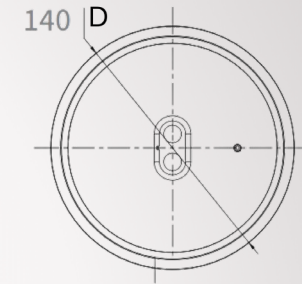

Type

EAN

Lumen

Diameter (D)

Hoogte (H)

LEDA 3W IP20 Wit

8721021100754

250lm

140mm

48mm

LEDA 3W IP20 Zwart

8721021100761

250lm

140mm

48mm