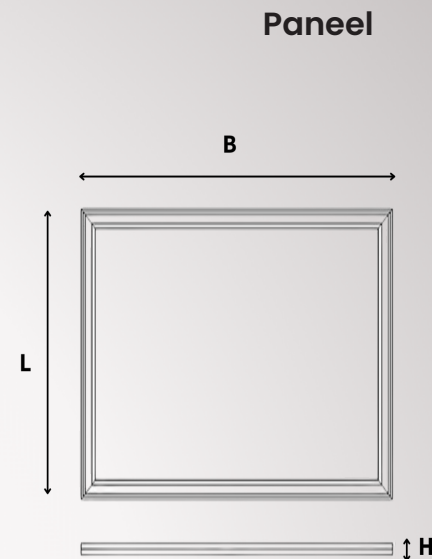

TANIA

LED paneel

- Sidelit LED-paneel met lage inbouwdiepte
- Behuizing van aluminium met prismatische PMMA-afscherming
- Stralingshoek 90°
- Lage verblinding UGR <19
- Powerfactor >0.97
- CRI ≥80
- MacAdam <3
- Levensduur 50.000 uur L80B50
- kleur instelbaar d.m.v switch in 830/840/860
- standaard voorzien van 2m snoer+stekker
- 5 jaar garantie

Optioneel

- DALI
- 1-10V dimbaar
- TRIAC dimbaar
- GST
- NOOD
- Zigbee
- Casambi
- Opbouwframe
- Inbouwframe

Zorginstelling

Kantoor

Retail

Scholen

Type	EAN	Lumen	Lumen/Watt	Lengte (L)	Breedte(B)	Hoogte (H)
TANIA 32W 60x60 830/840/860 UGR<19 sn/st	8721021100389	3730-4044lm	116-126	595mm	595mm	10mm
TANIA 32W 120x30 830/840/860 UGR<19 sn/st	8721021100396	3728-4044lm	116-126	1195mm	295mm	10mm