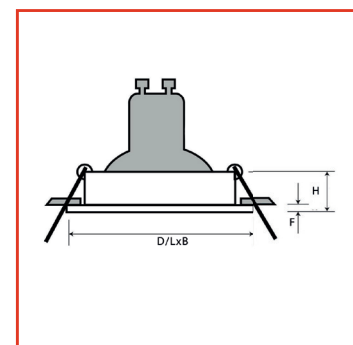

LED Inbouwspots

Type	Art.nr.
GU10 fitting	6030000
GU10 beugel + beschermd connectorblok	6030004
GU5.3 fitting	6030020

Type	Art.nr.
OSRAM Halotronic mouse HTM70	8010000
OSRAM Halotronic mouse HTM105	8010010
OSRAM Halotronic mouse HTM150	8010020

Type	Art.nr.
Eurosnoer 2x0,75mm² 1.5 mtr wit	6040010
Eurosnoer 2x0,75mm² 2 mtr wit	6040030
Eurosnoer 2x0,75mm² 3 mtr wit	6040060
Eurosnoer 2x0,75mm² 1.5 mtr zwart	6040020
Eurosnoer 2x0,75mm² 2 mtr zwart	6040040
Eurosnoer 2x0,75mm² 3 mtr zwart	6040070
Eurosnoer 2x0,75 mm² + 1x GU10 t.b.v. inbouwspots, wit	6040116

TOEPASSINGEN

MAATSCHETSEN

Dit product direct bestellen? Scan de QR-code!