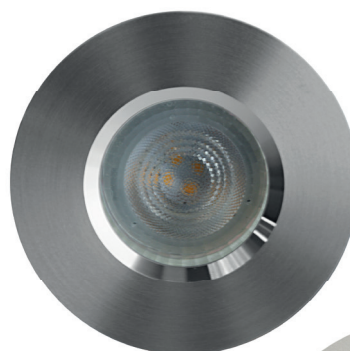

## PRODUCTOMSCHRIJVING

Inbouwspot geschikt voor MR16 GU10 of GU5.3 lichtbron. De CANUZ kan in zowel vochtige binnen- als overdekte buitenruimten toegepast worden, is voorzien van een helder glas met afdichtring en is leverbaar in vaste uitvoering in wit en aluminium geborsteld.

## OPTIES

- » Inclusief MR16 GU10 of GU5.3 lichtbron
- » Inclusief GU10 of GU5.3 fitting

Type	Art.nr.	Lichtbron	Diameter (D)	Flens (F)	Hoogte (H)	Zaagmaat
Inbouwspot CANUZ MR16 wit IP65	1009800	MR16	84 mm	8 mm	32 mm	Ø 60 mm
Inbouwspot CB11 rond kantelbaar MR11 geborsteld wit	1003290	MR16	84 mm	8 mm	32 mm	Ø 60 mm

## LED Inbouwspots

Type	Art.nr.
GU10 fitting	6030000
GU10 beugel + beschermd connectorblok	6030004
GU5.3 fitting	6030020

GU10 fitting

GU10 beugel + beschermd connectorblok

GU5.3 fitting

Type	Art.nr.
OSRAM Halotronic mouse HTM70	8010000
OSRAM Halotronic mouse HTM105	8010010
OSRAM Halotronic mouse HTM150	8010020

Eurosnoer 2x0,75mm<sup>2</sup> 1.5 mtr wit

Eurosnoer 2x0,75 mm<sup>2</sup> + 1x GU10 t.b.v. inbouwspots, wit