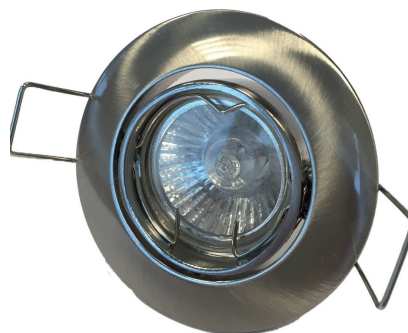

CB11

PRODUCTOMSCHRIJVING

Inbouwspot geschikt voor MR11 GU10 of GU4 lichtbron. De SPOT CB11 bestaat geheel uit aluminium en zijn leverbaar in kantelbare uitvoering in het wit en alu geborsteld.

OPTIES

- » Inclusief MR11 GU10 of GU4 lichtbron
- » Inclusief GU10 of GU4 fitting

Type	Art.nr.	Lichtbron	Diameter (D)	Flens (F)	Hoogte (H)	Zaagmaat
Inbouwspot CB11 rond kantelbaar MR11 geborsteld alu	1003280	MR11	66 mm	4 mm	26 mm	Ø 55 mm
Inbouwspot CB11 rond kantelbaar MR11 geborsteld wit	1003290	MR11	66 mm	4 mm	26 mm	Ø 55 mm

Eurosnoer 2x0,75mm²
1.5 mtr witEurosnoer 2x0,75
mm² + 1x GU10 t.b.v.
inbouwspots, wit

TOEPASSINGEN

Gangen

Retail

Woonhuizen

Dit product direct bestellen? Scan de QR-code!