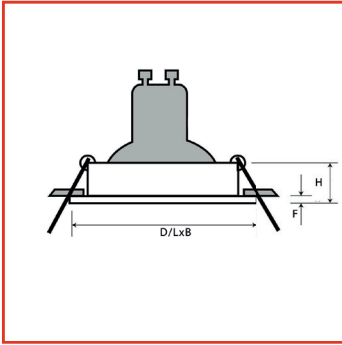

MAATSCHETSEN

Type	Art.nr.
GU10 fitting	6030000
GU10 beugel + beschermd connectorblok	6030004
GU5.3 fitting	6030020

Type	Art.nr.
OSRAM Halotronic mouse HTM70	8010000
OSRAM Halotronic mouse HTM105	8010010
OSRAM Halotronic mouse HTM150	8010020

Type	Art.nr.
Eurosnoer 2x0,75mm² 1.5 mtr wit	6040010
Eurosnoer 2x0,75mm² 2 mtr wit	6040030
Eurosnoer 2x0,75mm² 3 mtr wit	6040060
Eurosnoer 2x0,75mm² 1.5 mtr zwart	6040020
Eurosnoer 2x0,75mm² 2 mtr zwart	6040040
Eurosnoer 2x0,75mm² 3 mtr zwart	6040070
Eurosnoer 2x0,75 mm² + 1x GU10 t.b.v. inbouwspots, wit	6040116

TOEPASSINGEN