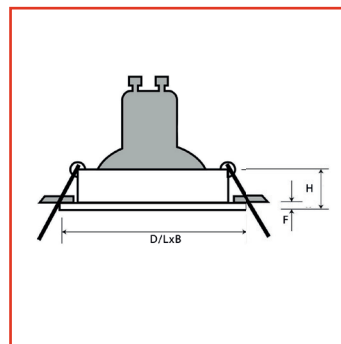

Eurosnoer 2x0,75mm²
1.5 mtr wit

Eurosnoer 2x0,75
mm² + 1x GU10 t.b.v.
inbouwspots, wit

TOEPASSINGEN

Gangen

Retail

Woonhuizen

MAATSCHETSEN

Dit product direct bestellen? Scan de QR-code!