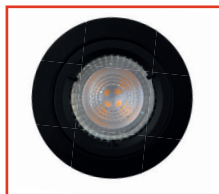

Inbouwspot CB53-1 rond vast MR16 zwart