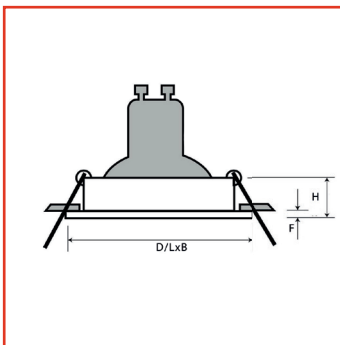

Inbouwspot CB53-4 rond kantelbaar MR16 zwart

Inbouwspot CB53-5 vierkant kantelbaar MR16 geborsteld alu

Inbouwspot CB53-5 vierkant kantelbaar MR16 zwart

Type	Art.nr.	Lichtbron	Lengte (L)	Breedte (B)	Flens (F)	Hoogte (H)	Zaagmaat
Inbouwspot CB53-5 vierkant kantelbaar MR16 geborsteld alu	1003180	MR16	94 mm	94 mm	3 mm	34 mm	Ø 78 mm
Inbouwspot CB53-5 vierkant kantelbaar MR16 zwart	1003185	MR16	94 mm	94 mm	3 mm	34 mm	Ø 78 mm

GU10 fitting

GU10 beugel +
beschermd connec-
torblok

GU5.3 fitting

OSRAM Halotronic
mouse HTM70

Eurosnoer 2x0,75mm²
1.5 mtr wit

MAATSCHETSEN

TOEPASSINGEN

Gangen